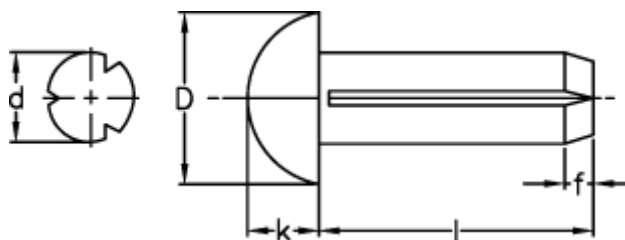

Varenummer: 08844106

Beskrivelse: KLEE Kæravnagle N4 6x8, stål  
DIN 1476/DIN-EN-Norm 28 746

## Mål

D = 10.5

d = 6.0

f = 1.5

k = 3.6

Længde = 7-35